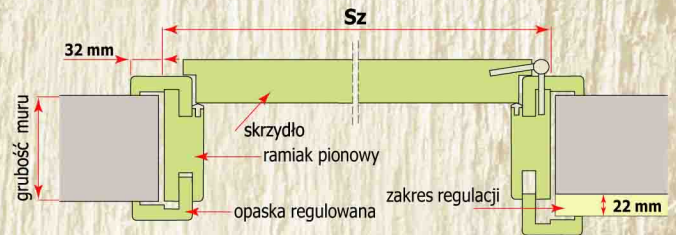

Wymiarowanie drzwi jedno- i dwuskrzydłowych oraz otworów w murze

Sz - szerokość zewnętrzna ościeżnicy

Hz - wysokość zewnętrzna ościeżnicy

ościeżnice wręgowane (stałe)

Rozmiar	wymiary w mm			
	Szerokość drzwi Sz	Wysokość drzwi Hz	Zalecany otwór w murze	
			Szerokość So	Wysokość Ho
90	1000	2054	1020	2070
80	900	2054	920	2070
2x90	1932	2054	1950	2070
2x80	1732	2054	1750	2070

ościeżnice regulowane

Rozmiar	wymiary w mm			
	Szerokość drzwi Sz	Wysokość drzwi Hz	Zalecany otwór w murze	
			Szerokość So	Wysokość Ho
90	981	2043	1000	2060
80	881	2043	900	2060
2x90	1913	2043	1930	2060
2x80	1713	2043	1730	2060

DRZWI = SKRZYDŁO + OŚCIEŻNICA

OŚCIEŻNICE DRZWI WEWNĘTRZNYCH

Konstrukcja: Ościeżnice zarówno węgowane jak i regulowane wykonane są z drewna dębowego, klejonego wielowarstwowo. Ościeżnice wykonywane do postawienia na gotowej posadzce.

ościeżnica węgowana (stała)

Przedział grubości muru od 75 do 543 mm
Ościeżnica standardowa o głębokości 93 mm

ościeżnica regulowana

Zakres regulacji 22 mm
Przedział grubości muru od 77 do 495 mm

OŚCIEŻNICE WĘGOWANE (STAŁE)