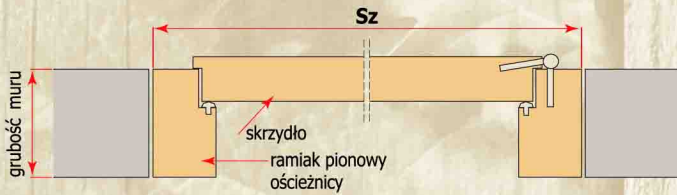

OŚCIEŻNICE DRZWI WEWNĘTRZNYCH

Konstrukcja: Ościeżnice zarówno węgowane jak i regulowane wykonane są z drewna dębowego, klejonego wielowarstwowo. Ościeżnice wykonywane do postawienia na gotowej posadzce.

Zabezpieczenie powierzchni i kolory: Identyczne jak skrzydeł.

Akcesoria w cenie ościeżnicy: Dwa zawiasy regulowane w trzech płaszczyznach, blacha kątowna zamka, uszczelka na obwodzie ościeżnicy z tworzywa odpornego na działanie chemikaliów, dobrana kolorystycznie do wybarwienia, łączniki listew opaskowych przy ościeżnicy regulowanej.

ościeżnica węgowana (stała)

Przedział grubości muru od 75 do 543 mm
Ościeżnica standardowa o głębokości 93 mm