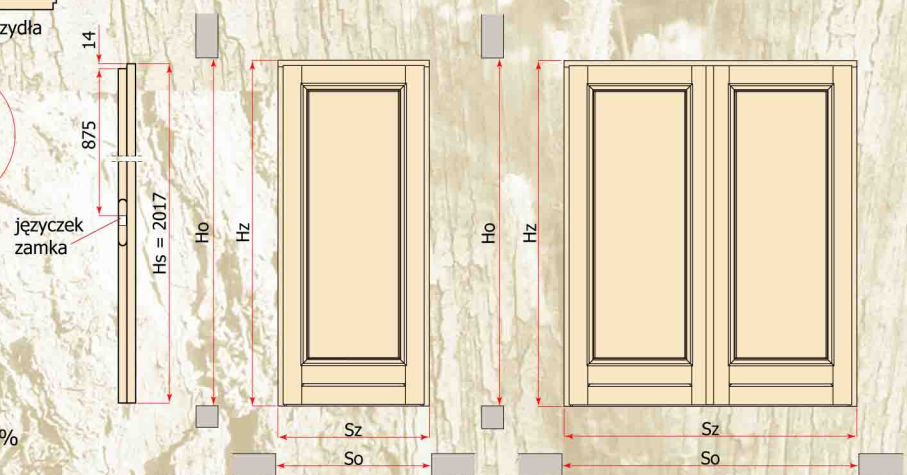

2. skrzydło drzwiowe zawieszona w ościeżnicy wręgowanej (stałej) pakowane w folię i karton.

Gwarancja: 5 lat od potwierdzonej daty zakupu.

TABELE WYMIAROWE

Skrzydła drzwiowe

rozmiar	wymiary [mm]	
	S s	H s
90	943	2017
80	843	2017

Ss - szerokość skrzydła drzwiowego

Hs - wysokość skrzydła drzwiowego

UWAGA:

- tolerancja wymiarów do 1 m : +/- 1 mm
- pow. 1 m +/- 2 mm,
- luz pomiędzy dołem skrzydła a podłogą 8 mm,
- na żądanie możliwość podcięcia drzwi do 50 mm,
- z wyjątkiem wzorów MENUET możliwe wykonanie skrzydeł w innych wymiarach. Dopłata od 30 do 50%

Wymiarowanie drzwi jedno- i dwuskrzydłowych oraz otworów w murze

Sz - szerokość zewnętrzna ościeżnicy

Hz - wysokość zewnętrzna ościeżnicy

ościeżnice wręgowane (stałe)

Rozmiar	wymiary w mm			
	Szerokość drzwi Sz	Wysokość drzwi Hz	Zalecany otwór w murze	
			Szerokość So	Wysokość Ho
90	1000	2054	1020	2070
80	900	2054	920	2070
2x90	1932	2054	1950	2070
2x80	1732	2054	1750	2070

ościeżnice regulowane

Rozmiar	wymiary w mm			
	Szerokość drzwi Sz	Wysokość drzwi Hz	Zalecany otwór w murze	
			Szerokość So	Wysokość Ho
90	981	2043	1000	2060
80	881	2043	900	2060
2x90	1913	2043	1930	2060
2x80	1713	2043	1730	2060