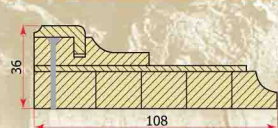

listwa Opera (zalecana)