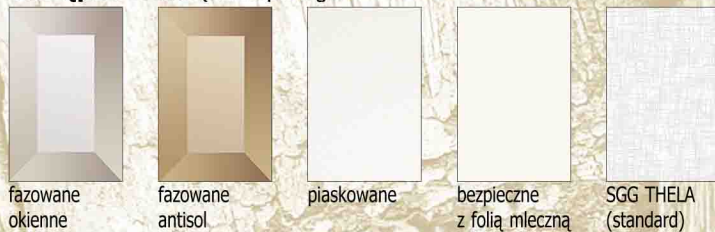

Możliwe wybarwienie (bez dopłaty) w każdym kolorze z palety kolorów firmy SOPUR dla bejc nitro na drewnie dębowym.

Uwaga: Ze względu na charakter drewna, występujące na powierzchni różnice w usłojeniu oraz odcienie koloru są charakterystyczne dla tej grupy wyrobów i świadczą o ich naturalnym pochodzeniu.

Z uwagi na technikę druku kolory zamieszczonych próbek różnią się od rzeczywistych.

Szklenie: skrzydła są fabrycznie szklone szkłem ornamentowym SGG THELA o grubości 4 mm, wzór Opera 05 - szkło SGG THELA hartowane (bezpieczne).

Dostępne szkła (za dopłatą):

Wyposażenie w cenie skrzydła: zamek na klucz pokojowy lub łazienkowy rozstaw 72 mm, szyba SGG THELA.

Opakowanie: 1. skrzydło drzwiowe pakowane w folię i karton + ościeżnica regulowana, zdemontowana w paczce tekturowej.

2. skrzydło drzwiowe zawieszona w ościeżnicy wręgowanej (stałej) pakowane w folię i karton.

Gwarancja: 5 lat od potwierdzonej daty zakupu.

TABELE WYMIAROWE

Skrzydła drzwiowe

rozmiar	wymiary [mm]	
	S s	H s
90	943	2017
80	843	2017

Ss - szerokość skrzydła drzwiowego

Hs - wysokość skrzydła drzwiowego

UWAGA:

- tolerancja wymiarów do 1 m : +/- 1 mm
- pow. 1 m +/- 2 mm,
- luz pomiędzy dołem skrzydła a podłogą 8 mm,
- na żądanie możliwość podcięcia drzwi do 50 mm,
- z wyjątkiem wzorów MENUET możliwe wykonanie skrzydeł w innych wymiarach. Dopłata od 30 do 50%

Wymiarowanie drzwi jedno- i dwuskrzydłowych oraz otworów w murze