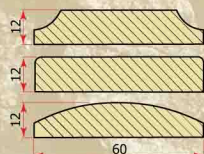

listwy: frezowana, prostokątna, półokrągła